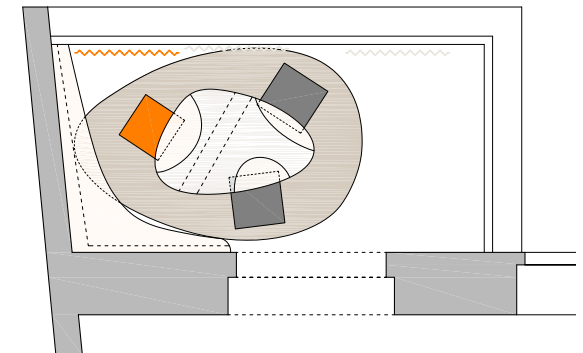

Architektur

Stadt

Kultur

Werkverzeichnis

Büro

## Le Rond Point

Das Arbeitsmöbel

Für die Gründerin und Geschäftsführerin einer Wiener Unternehmensberatung wurde ein individueller Tisch entworfen und angefertigt. Das Design vereint das Emotionale und das Funktionale charakteristisch. Eine dynamische, runde Form aus werthaltigen Materialien ermöglicht Arbeiten allein und Kommunikation mit Gesprächspartnern am Tisch. Neben den unsichtbar integrierten Anschlüssen für Notebooks definieren zwei eingearbeitete Lederflächen die Arbeitsplätze am ovalen Objekt. Versenkte Nischen dienen als Ablage für Zeitungen und Notizen. Der schleiflackierte Korpus schwebt elegant auf Chromstahl.